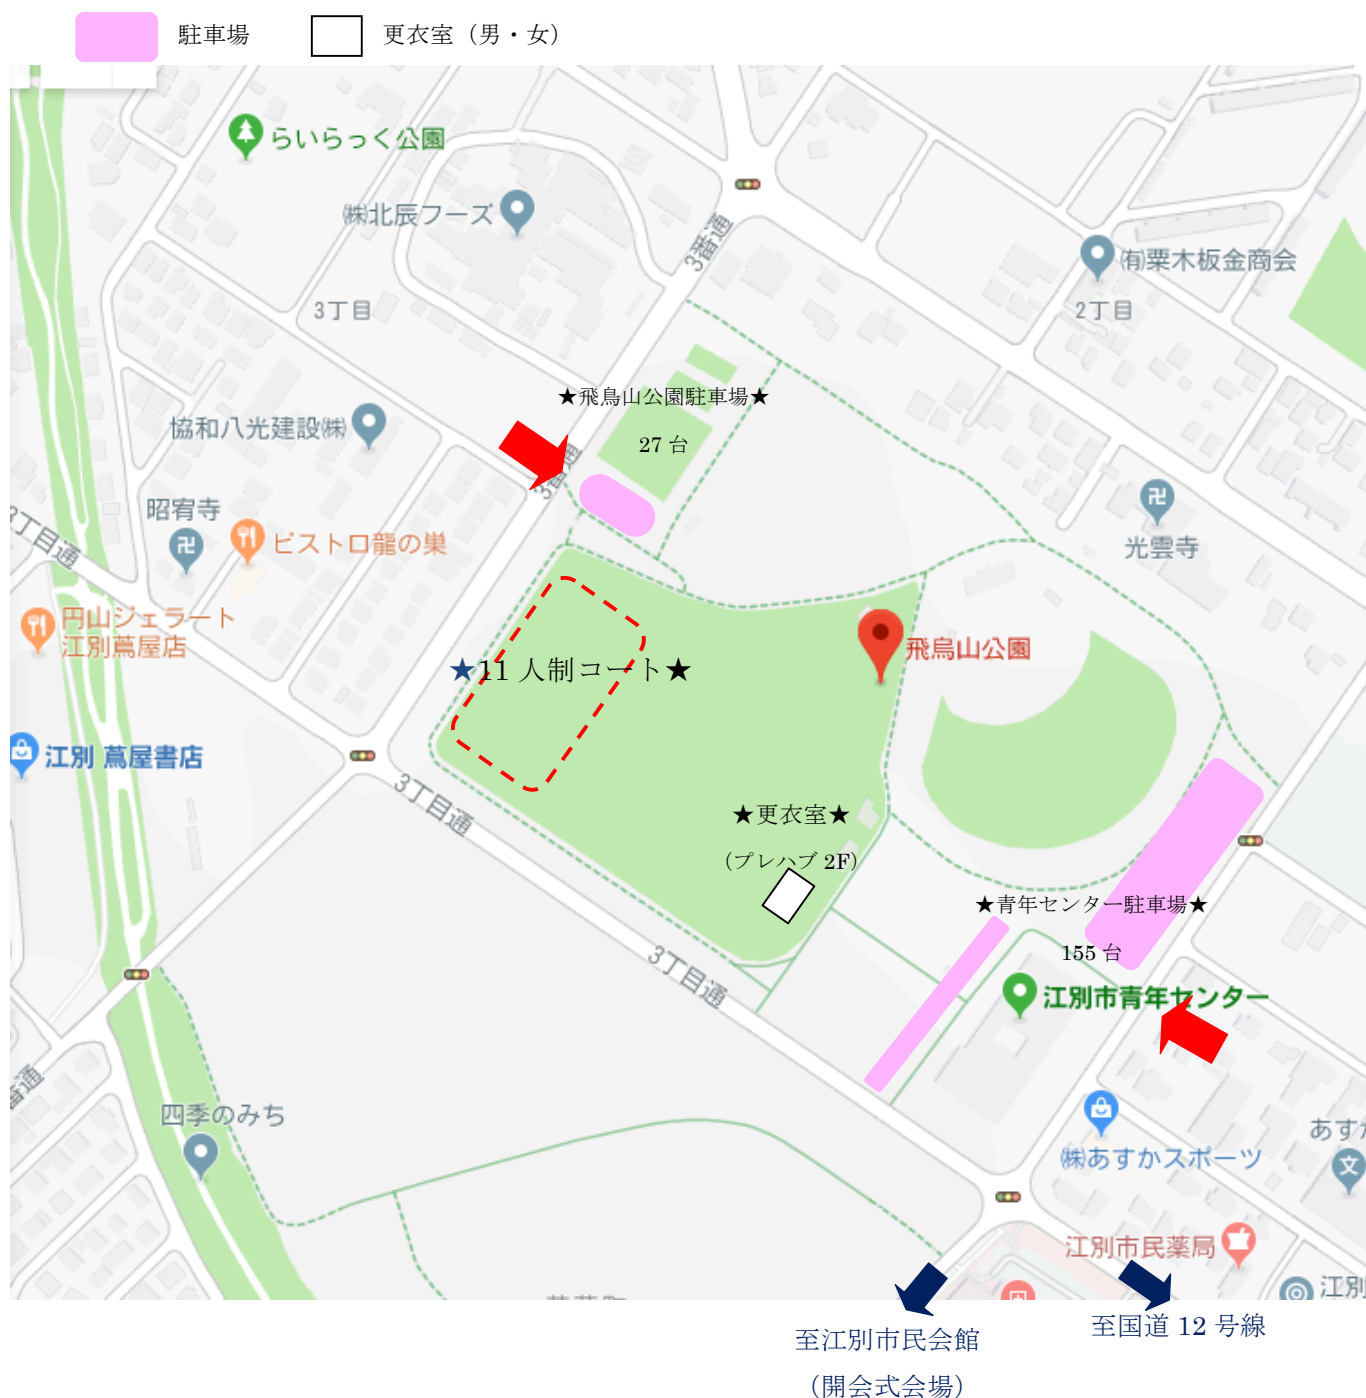

## 11人制大会 飛鳥山公園多目的市民広場 駐車場及び更衣室位置図

会場には2ヶ所の駐車場があります。(大会看板あり) どちらも無料で利用出来ますが、公園利用者等も利用します。11人制大会のコートに近い、公園駐車場は27台と駐車台数が少なく、少し離れた青年センター駐車場は155台が駐車可能です。尚、大会本部及び管理者は駐車場での事故・盗難等については一切責任を負いません。選手更衣室(男・女)は会場中央プレハブ二階建ての二階にあります。